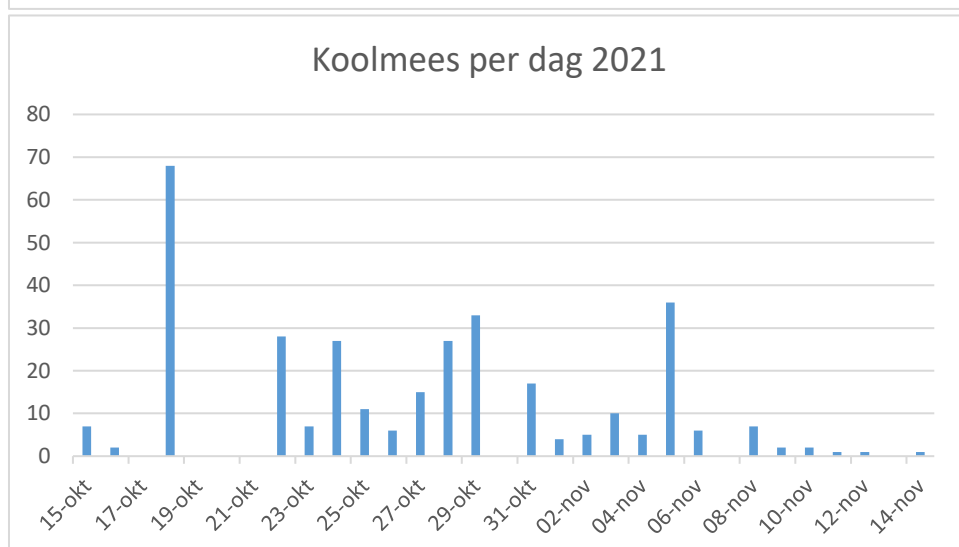

Hieronder drie grafieken van de mezen vangsten per dag tussen 15/10 en 14/11/2021. Dagen met 'nul' vogels werd er niet geringd wegens (slecht weer) omstandigheden. Na half oktober werden grote aantallen geringd. In begin van november zeer grote aantallen van de Pimpelmees. Twee dagen van + 200.