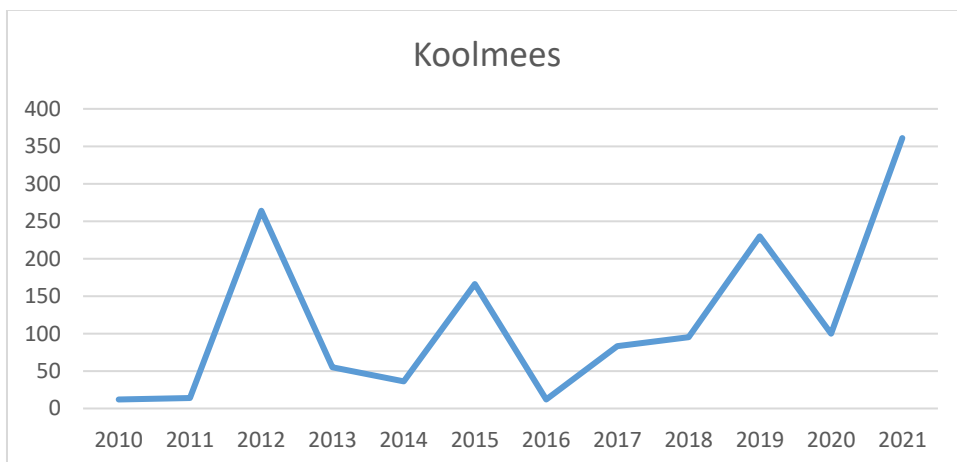

5.Enkele opvallende vaststellingen in 2021

-In het jaar 2021 heeft er een grote mezeninvasie plaatsgevonden boven de maatheide. Hieronder drie grafieken met opvallend resultaat in 2021 met vooral veel Pimpelmezen en Zwarte mees. Er werden daarbij 4 Pimpelmezen gevangen met een ring aan de poot van Litouwen. De terugmeldingen hebben we nog niet ontvangen maar we kunnen met zekerheid al zeggen dat de invasie vanuit het oosten kwam van de Pimpelmees.