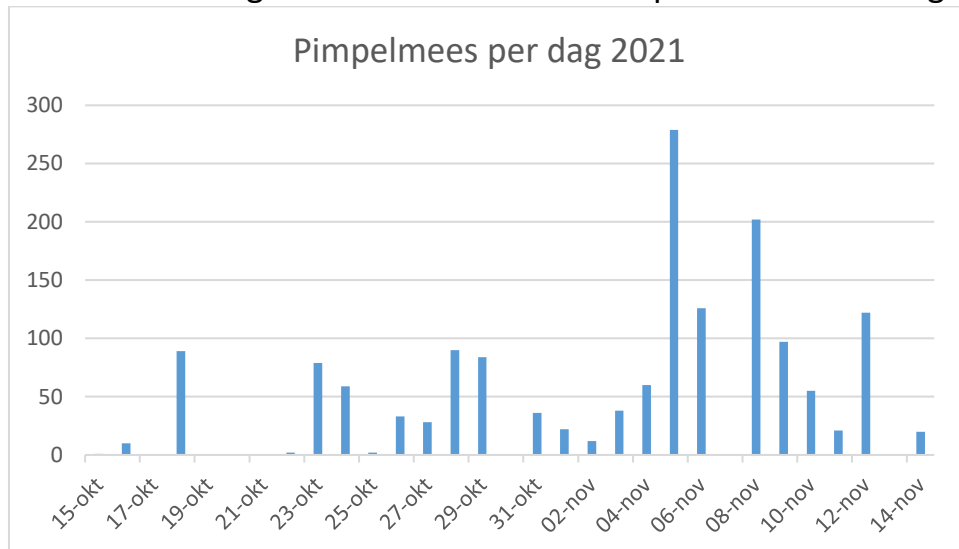

Hieronder drie grafieken van de mezen vangsten per dag tussen 15/10 en 14/11/2021. Dagen met 'nul' vogels werd er niet geringd wegens (slecht weer) omstandigheden. Na half oktober werden grote aantallen geringd. In begin van november zeer grote aantallen van de Pimpelmees. Twee dagen van + 200.