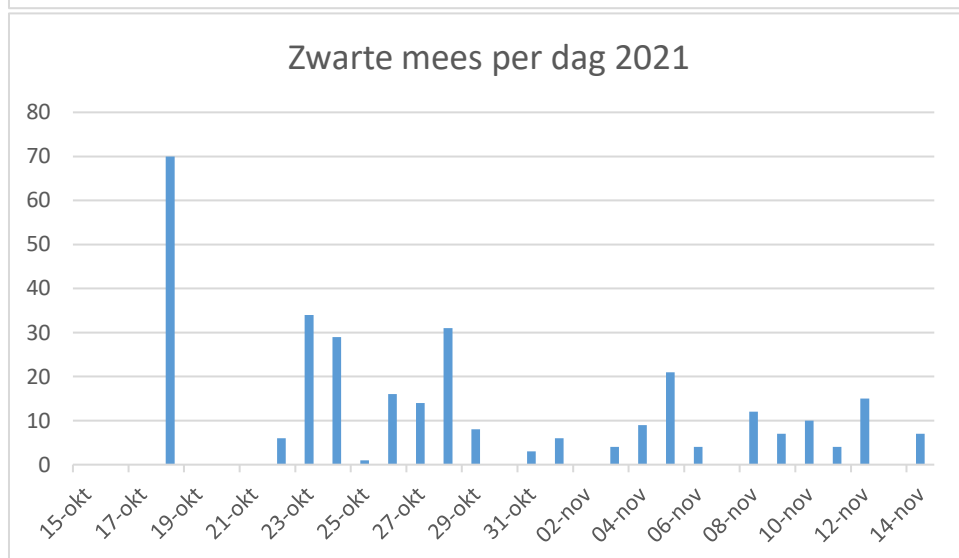

Hieronder drie grafieken van de mezen vangsten per dag tussen 15/10 en 14/11/2021. Dagen met 'nul' vogels werd er niet geringd wegens (slecht weer) omstandigheden. Na half oktober werden grote aantallen geringd. In begin van november zeer grote aantallen van de Pimpelmees. Twee dagen van + 200.