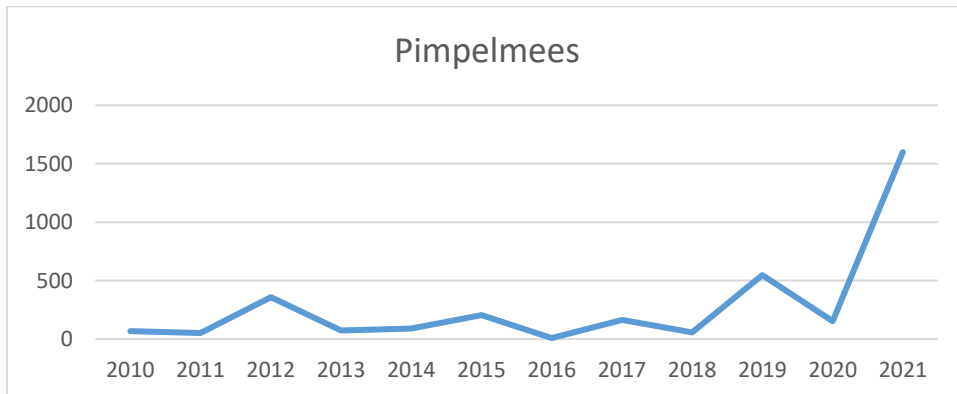

5.Enkele opvallende vaststellingen in 2021

-In het jaar 2021 heeft er een grote mezeninvasie plaatsgevonden boven de maatheide. Hieronder drie grafieken met opvallend resultaat in 2021 met vooral veel Pimpelmezen en Zwarte mees. Er werden daarbij 4 Pimpelmezen gevangen met een ring aan de poot van Litouwen. De terugmeldingen hebben we nog niet ontvangen maar we kunnen met zekerheid al zeggen dat de invasie vanuit het oosten kwam van de Pimpelmees.