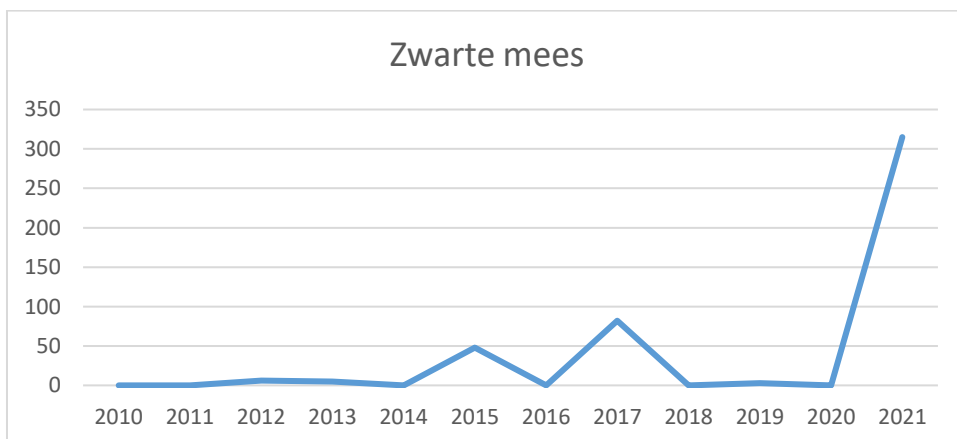

5.Enkele opvallende vaststellingen in 2021

-In het jaar 2021 heeft er een grote mezeninvasie plaatsgevonden boven de maatheide. Hieronder drie grafieken met opvallend resultaat in 2021 met vooral veel Pimpelmezen en Zwarte mees. Er werden daarbij 4 Pimpelmezen gevangen met een ring aan de poot van Litouwen. De terugmeldingen hebben we nog niet ontvangen maar we kunnen met zekerheid al zeggen dat de invasie vanuit het oosten kwam van de Pimpelmees.